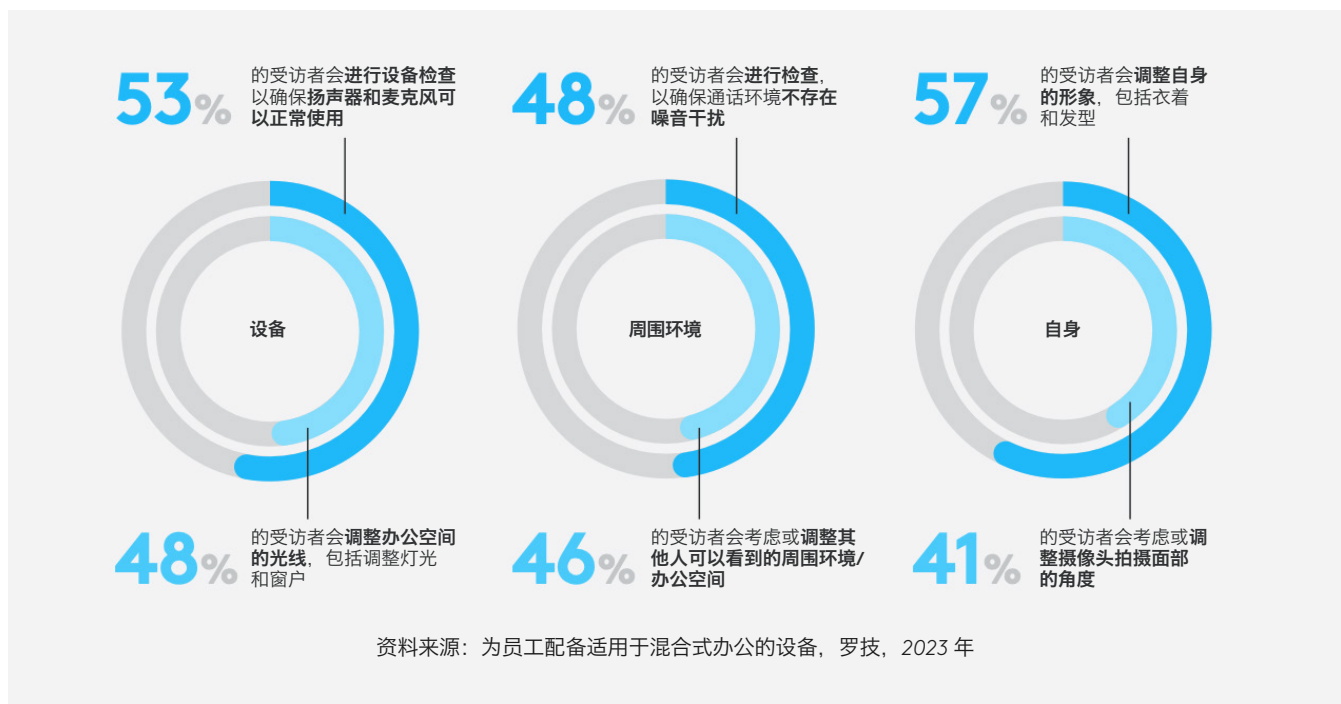

数据参考：

- 在罗技于 2023 年进行的调查中，不到 40% 的 IT 决策者表示其组织提供了可优化音视频性能的外置网络摄像头、耳机麦克风或其他配件。
- 89% 的终端用户面临由电脑内置摄像头导致的视频问题，近三分之二的终端用户表示存在光线、角度欠佳和对自身形象的担忧等问题。
- 85% 的调查参与者面临与电脑扬声器、麦克风和消费级耳机麦克风相关的音频问题，包括音质不佳、背景噪音以及入耳式耳机或耳机麦克风连接问题。

资料来源：为员工配备适用于混合式办公的设备，罗技，2023 年

这些障碍导致他们整天都会出现分心的情况，无法顺畅地办公，并且会浪费时间。如果花费在处理效果不佳设备上的所有时间都得到有效利用，会怎样？借助罗技和微软的合适解决方案，他们可以做到。

借助罗技硬件和 Microsoft Teams 提升员工体验

罗技会议室设备和桌面工具已获 Microsoft Teams 认证，助力公司顺畅地为员工提供更好的居家办公和办公室办公体验。罗技与微软携手提供灵活、全面的解决方案组合，可满足员工和 IT 团队等人员的各种需求。结果是提高了工作效率和员工满意度，使 IT 团队可以专注于提升业务价值，而不是对网络摄像头进行故障排除。

让我们探索罗技生态系统和 Microsoft Teams 如何为居家办公、办公室办公和会议室办公的未来提供支持。